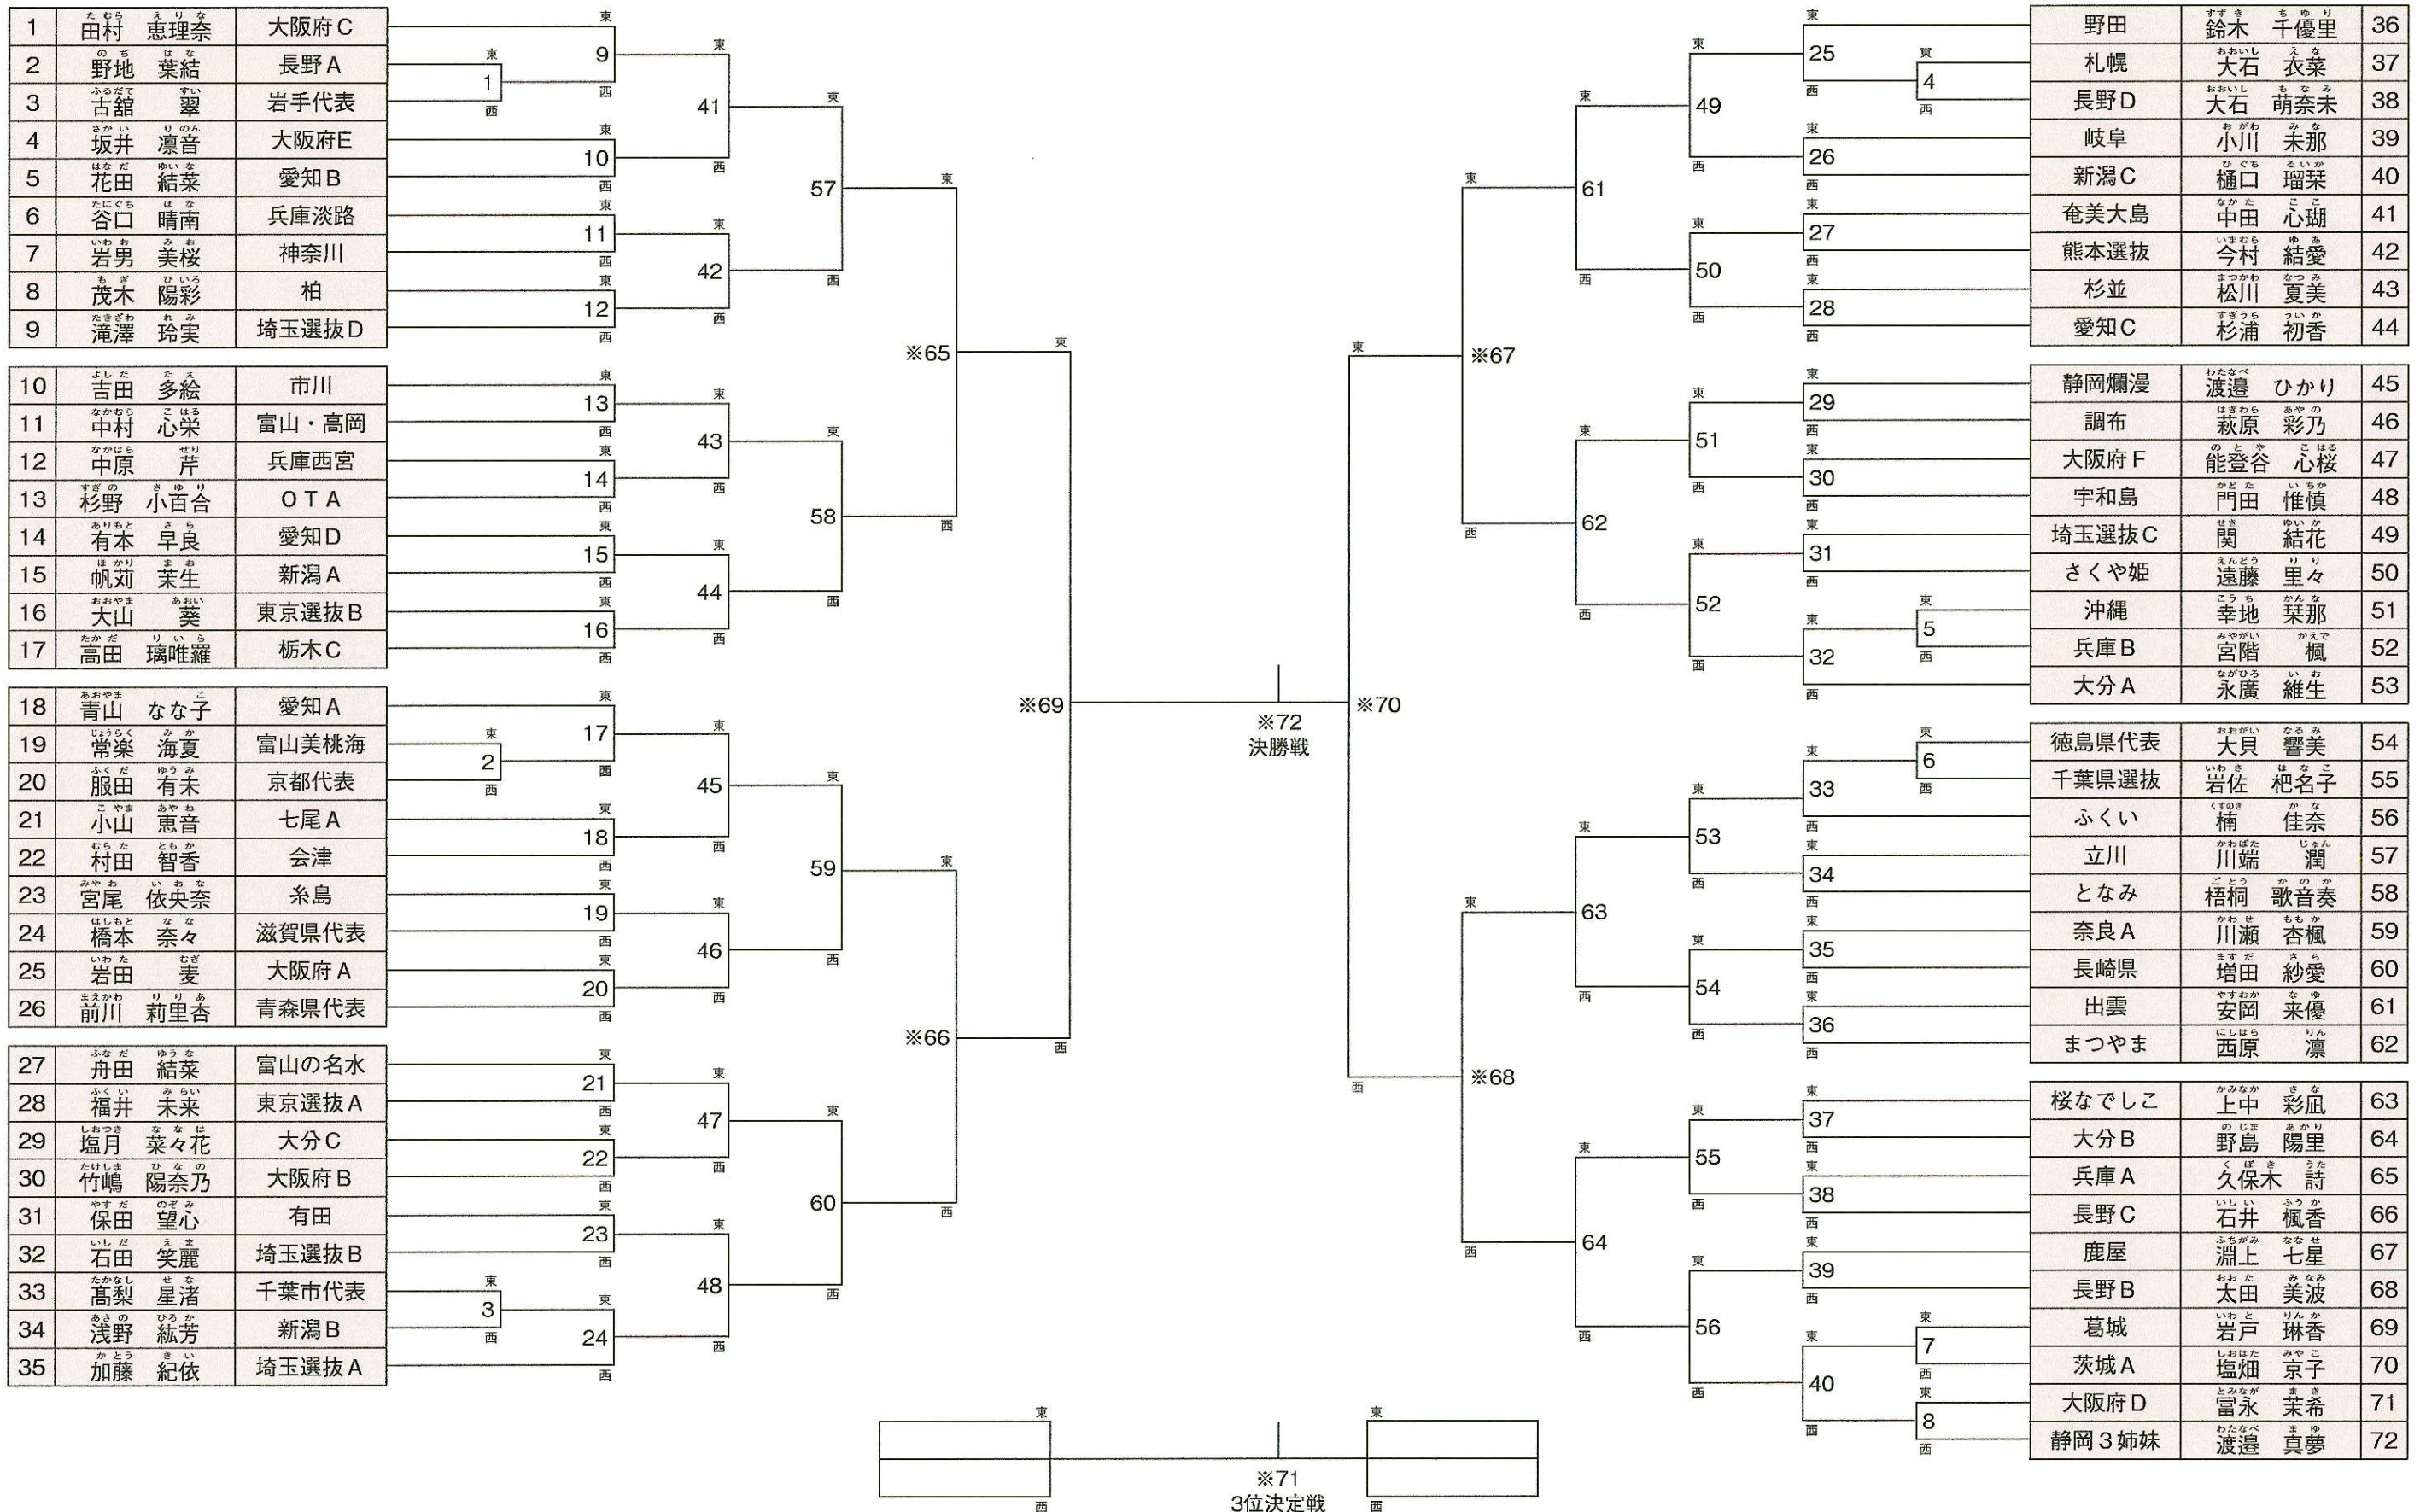

第5回わんぱく相撲女子全国大会競技取組表 (4年生)

※準々決勝 (ベスト8) 以降は決勝戦にて取組を行います。

1	田村 恵理奈	大阪府 C
2	野地 葉結	長野 A
3	古館 翠	岩手代表
4	坂井 凜音	大阪府 E
5	花田 結菜	愛知 B
6	谷口 晴南	兵庫淡路
7	岩男 美桜	神奈川
8	茂木 陽彩	柏
9	滝澤 玲実	埼玉選抜 D

10	吉田 多絵	市川
11	中村 心栄	富山・高岡
12	中原 芹	兵庫西宮
13	杉野 小百合	OTA
14	有本 早良	愛知 D
15	帆刈 菜生	新潟 A
16	大山 葵	東京選抜 B
17	高田 璃唯羅	栃木 C

第5回わんぱく相撲女子全国大会競技取組表 (5年生)

※準々決勝 (ベスト8) 以降は決勝戦にて取組を行います。

第5回わんぱく相撲女子全国大会競技取組表 (6年生)

※準々決勝 (ベスト8) 以降は決勝戦にて取組を行います。

※73
3位決定戦

※74
決勝戦

1	新井田 心路	青森県代表
2	林 ゆり	愛知B
3	長谷川 優埜	新潟C
4	高田 怜唯羅	栃木C
5	濱際 希泉	三重
6	山崎 美和	長野A
7	関戸 香純	札幌
8	堀野 実玖	静岡爛漫
9	須貝 文	新潟A
10	加藤 瑠美	兵庫A
11	鈴木 葵那	長野D
12	伴野 結希	桜なでしこ
13	竹内 ひまり	富山・高岡
14	野田 結加	静岡3姉妹
15	浅見 優実	市川
16	佐野 日向	徳島県代表
17	大石 唯愛	長崎県
18	藤原 里頼	大阪府D
19	吉田 希柚	大分A
20	太田 和奏	となみ
21	岸上 美悠羽	有田
22	金田 滯奈	長野B
23	小出 ひまり	まつやま
24	藤本 一花	七尾C
25	杉村 杏	茨城B
26	渡邊 葵	愛知A
27	梶山 麻憩	大分B
28	オーウェンズ ヴィーナス	野田
29	鈴木 奏夏乃	OTA
30	車 実滯	函館
31	生田 かこ	愛知C
32	井畠 奈々美	富山美桃海
33	漆畑 綾乃	さくや姫
34	竹中 唯織	大分C
35	大西 蓮花	大阪府B
36	金杉 瑠愛	千葉市代表
37	宮島 美空	埼玉選抜C