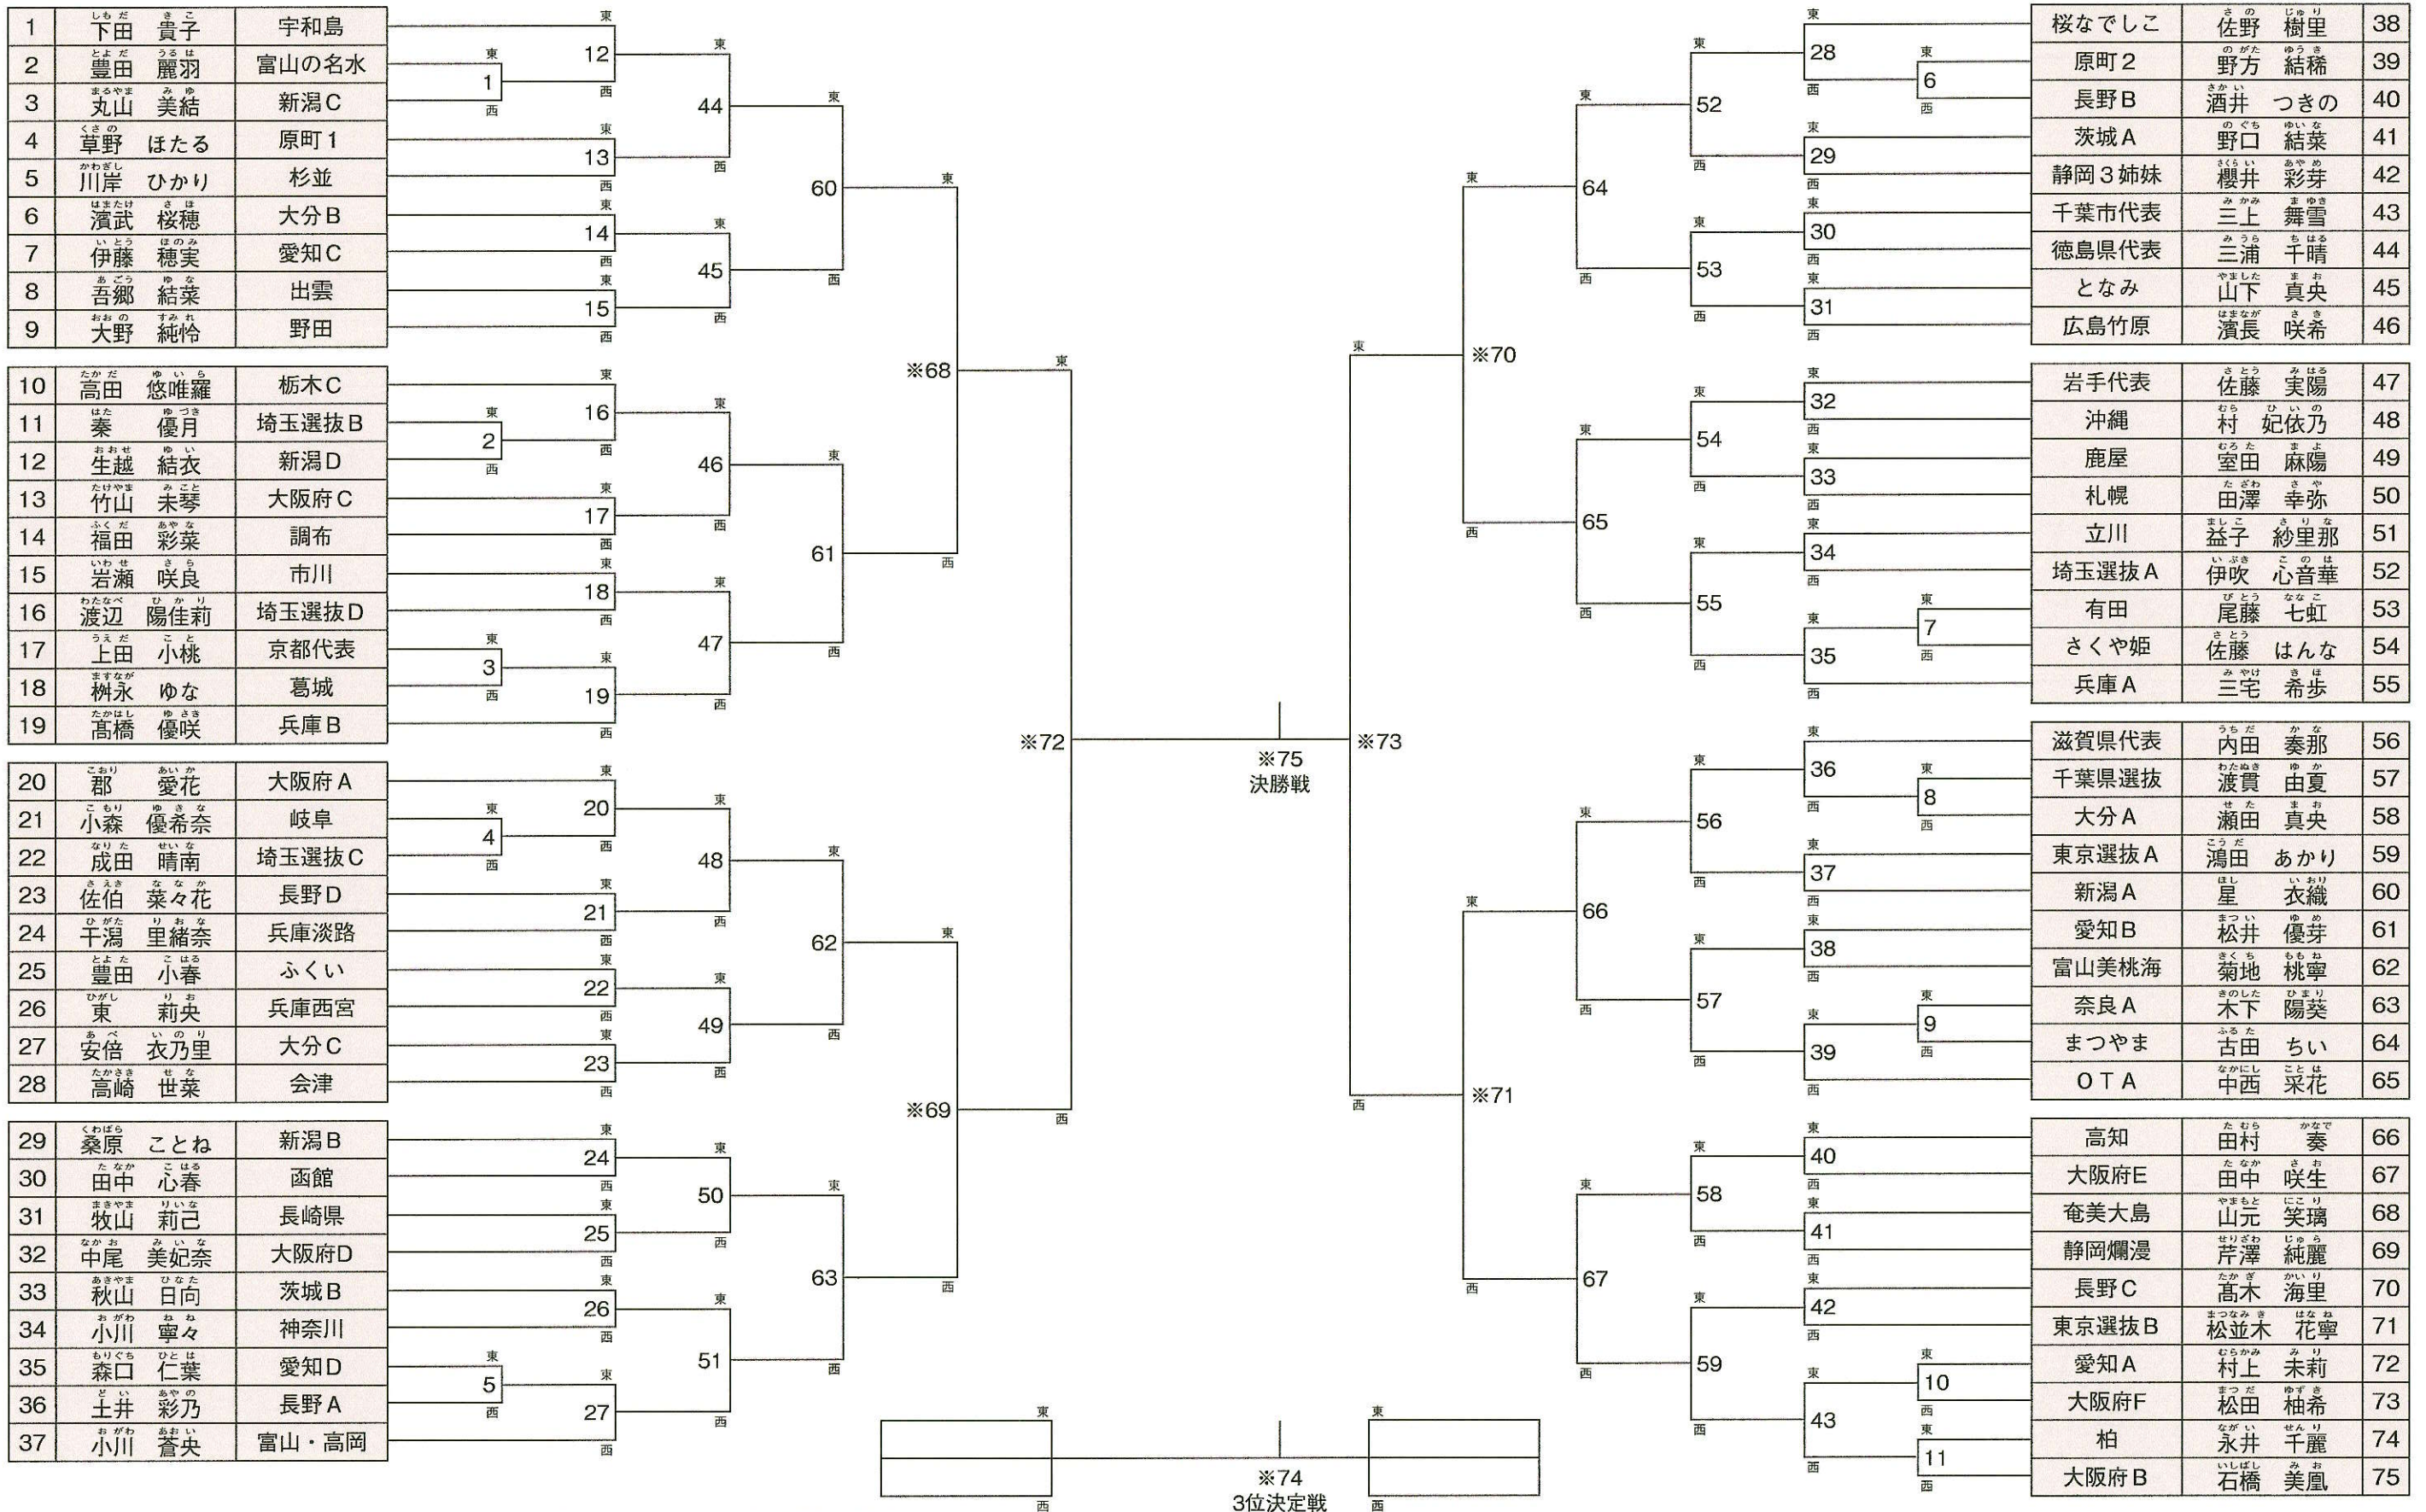

第5回わんぱく相撲女子全国大会競技取組表 (5年生)

※準々決勝 (ベスト8) 以降は決勝戦にて取組を行います。