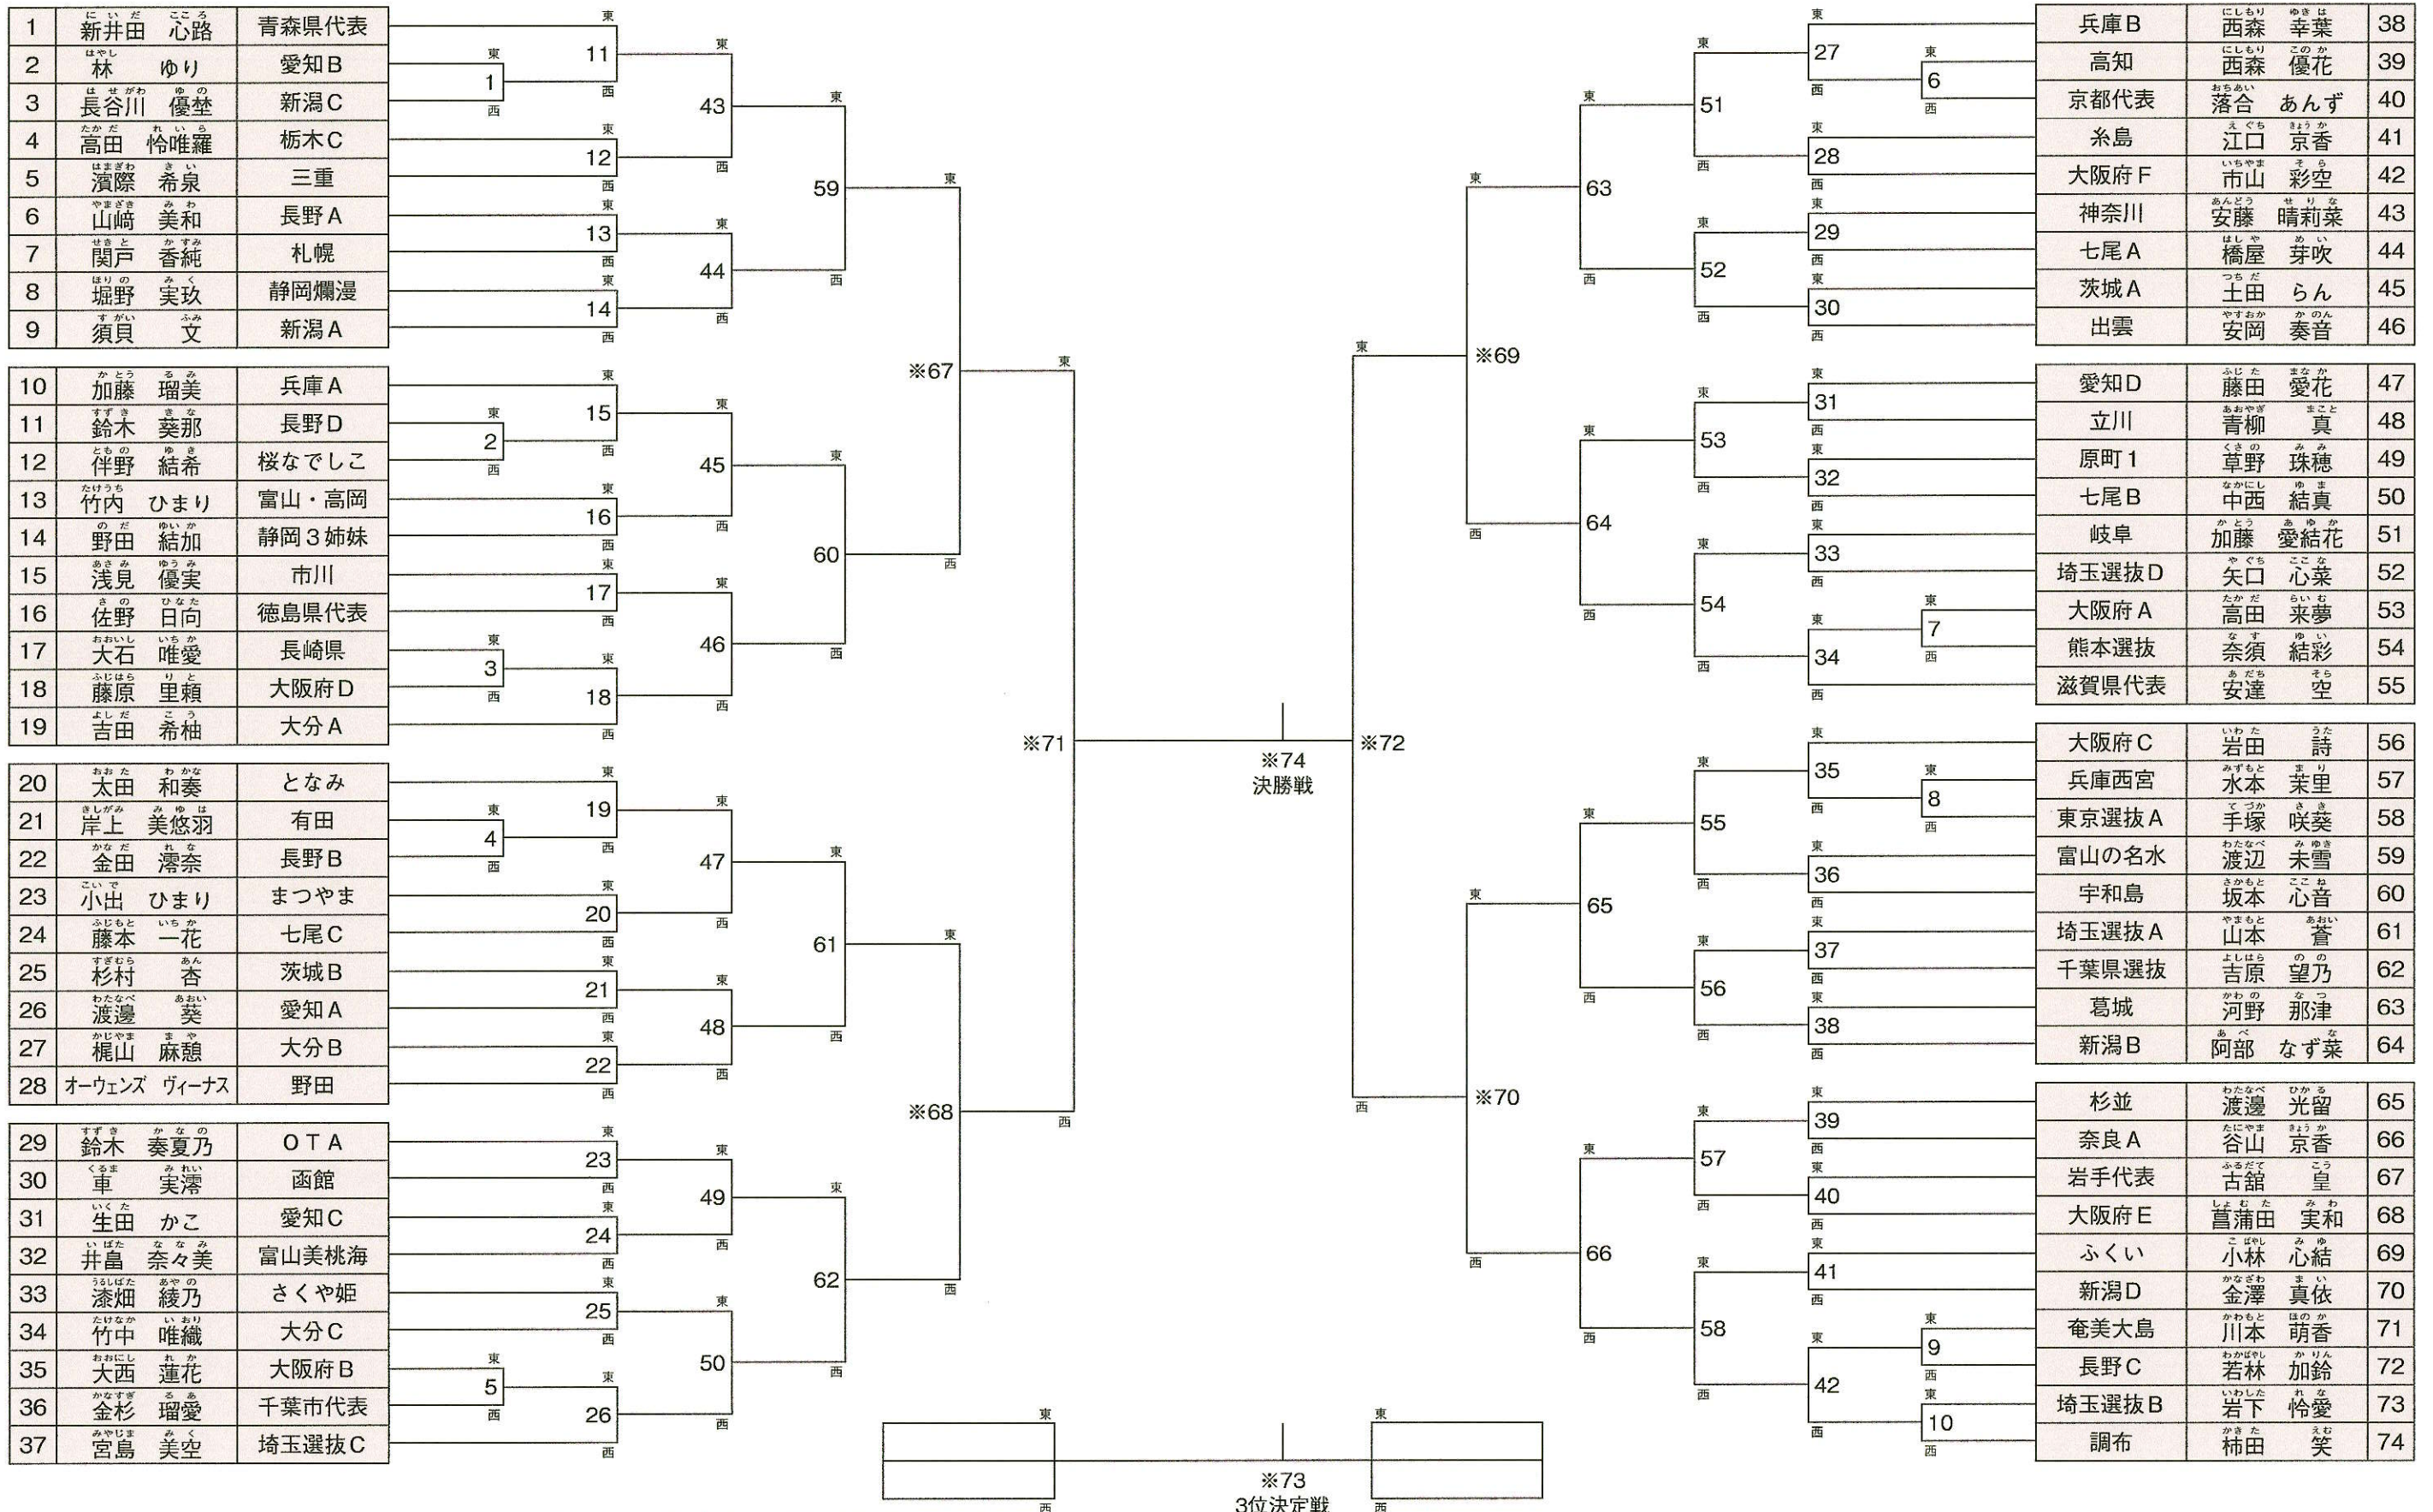

第5回わんぱく相撲女子全国大会競技取組表 (4年生)

※準々決勝 (ベスト8) 以降は決勝戦にて取組を行います。

1	田村 恵理奈	大阪府 C
2	野地 葉結	長野 A
3	古館 翠	岩手代表
4	坂井 凜音	大阪府 E
5	花田 結菜	愛知 B
6	谷口 晴南	兵庫淡路
7	岩男 美桜	神奈川
8	茂木 陽彩	柏
9	滝澤 玲実	埼玉選抜 D

10	吉田 多絵	市川
11	中村 心栄	富山・高岡
12	中原 芹	兵庫西宮
13	杉野 小百合	OTA
14	有本 早良	愛知 D
15	帆刈 菜生	新潟 A
16	大山 葵	東京選抜 B
17	高田 璃唯羅	栃木 C

第5回わんぱく相撲女子全国大会競技取組表 (5年生)

※準々決勝 (ベスト8) 以降は決勝戦にて取組を行います。

第5回わんぱく相撲女子全国大会競技取組表 (6年生)

※準々決勝 (ベスト8) 以降は決勝戦にて取組を行います。

※73
3位決定戦

※74
決勝戦

1	新井田 心路	青森県代表
2	林 ゆり	愛知B
3	長谷川 優埜	新潟C
4	高田 怜唯羅	栃木C
5	濱際 希泉	三重
6	山崎 美和	長野A
7	関戸 香純	札幌
8	堀野 実玖	静岡爛漫
9	須貝 文	新潟A
10	加藤 瑠美	兵庫A
11	鈴木 葵那	長野D
12	伴野 結希	桜なでしこ
13	竹内 ひまり	富山・高岡
14	野田 結加	静岡3姉妹
15	浅見 優実	市川
16	佐野 日向	徳島県代表
17	大石 唯愛	長崎県
18	藤原 里頼	大阪府D
19	吉田 希柚	大分A
20	太田 和奏	となみ
21	岸上 美悠羽	有田
22	金田 滯奈	長野B
23	小出 ひまり	まつやま
24	藤本 一花	七尾C
25	杉村 杏	茨城B
26	渡邊 葵	愛知A
27	梶山 麻憩	大分B
28	オーウェンズ ヴィーナス	野田
29	鈴木 奏夏乃	OTA
30	車 実滯	函館
31	生田 かこ	愛知C
32	井畠 奈々美	富山美桃海
33	漆畑 綾乃	さくや姫
34	竹中 唯織	大分C
35	大西 蓮花	大阪府B
36	金杉 瑠愛	千葉市代表
37	宮島 美空	埼玉選抜C